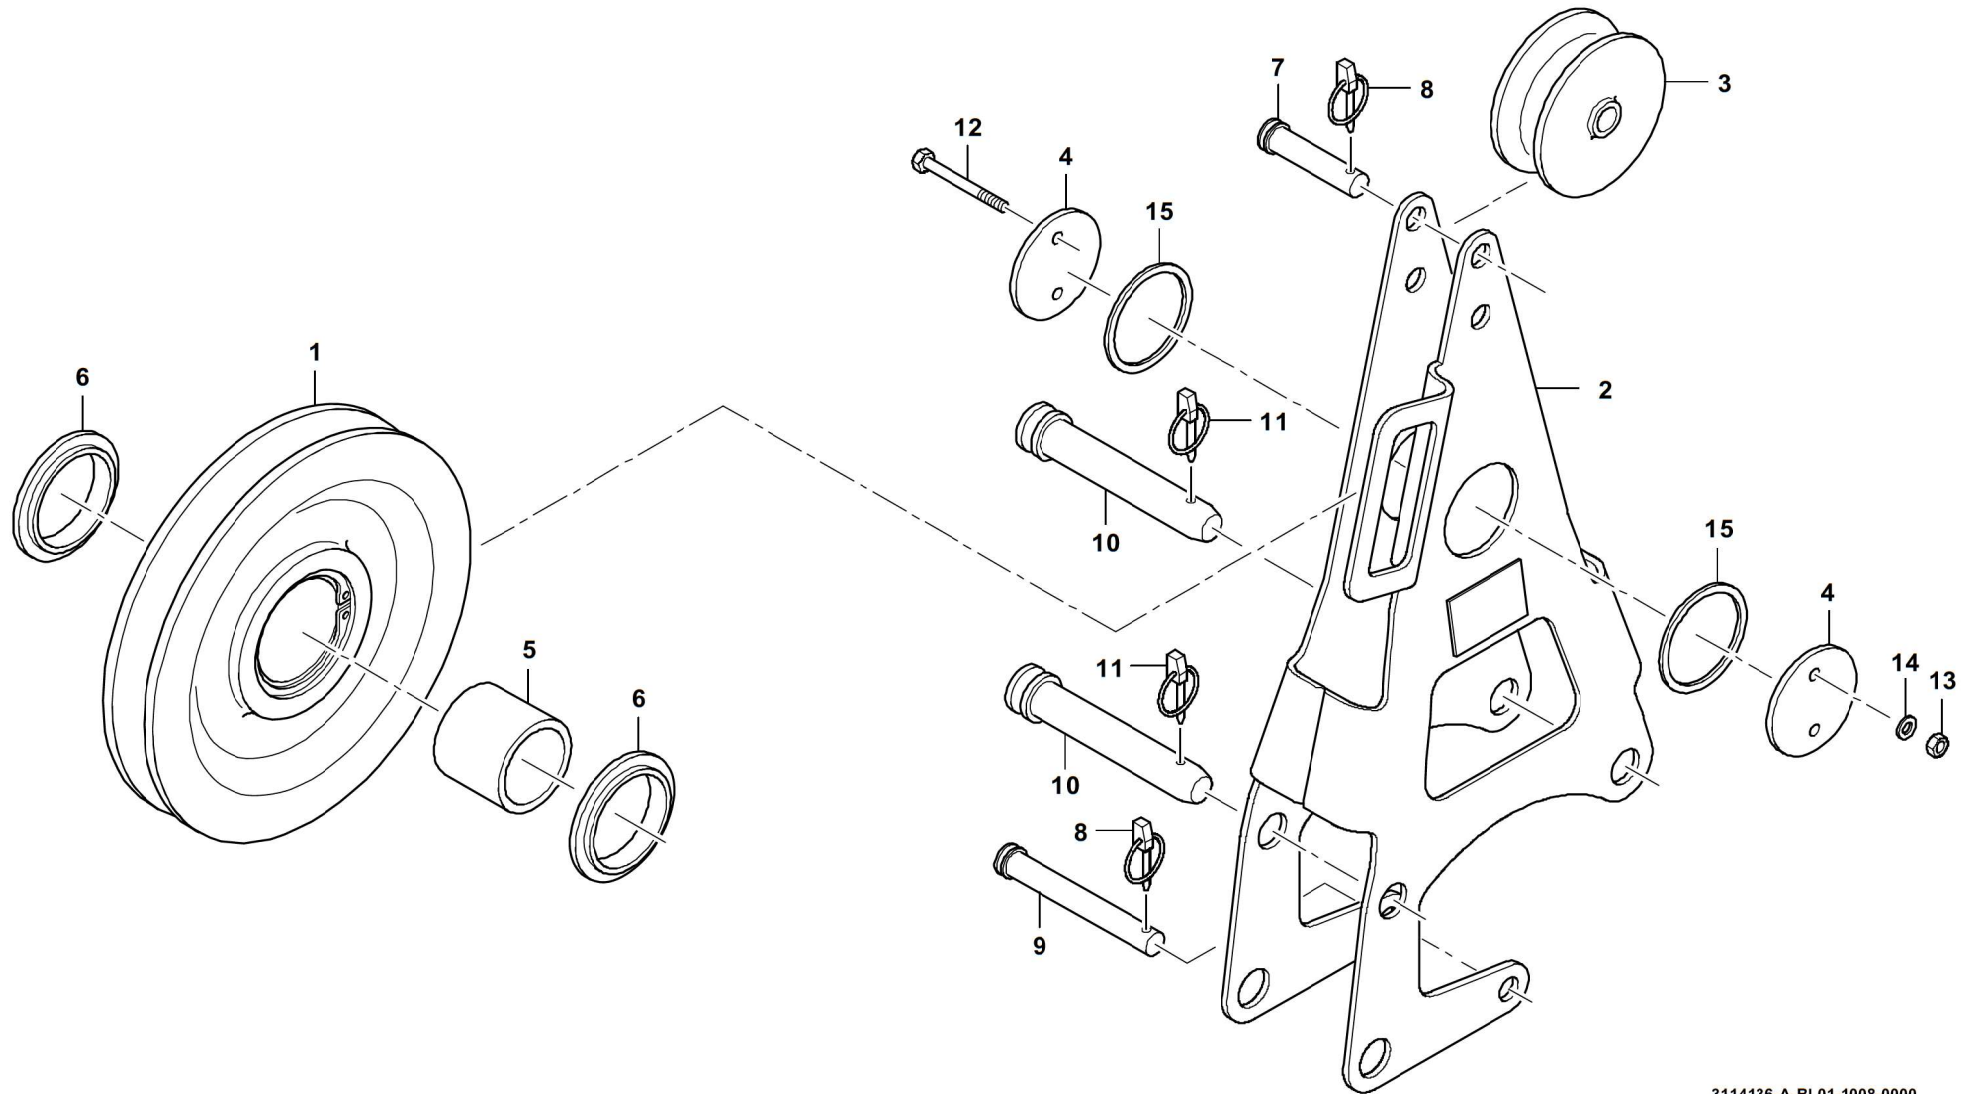

GROVE

ROLLENHALTER ZSB.
ROLLER HOLDER ASSEMBLY

BILDTADEL
PICTORIAL DISPLAY

GMK 5220
BE 710
G 173

10.08

3114136-ETL A

1/1

3114136-A-BL01-1008-0000